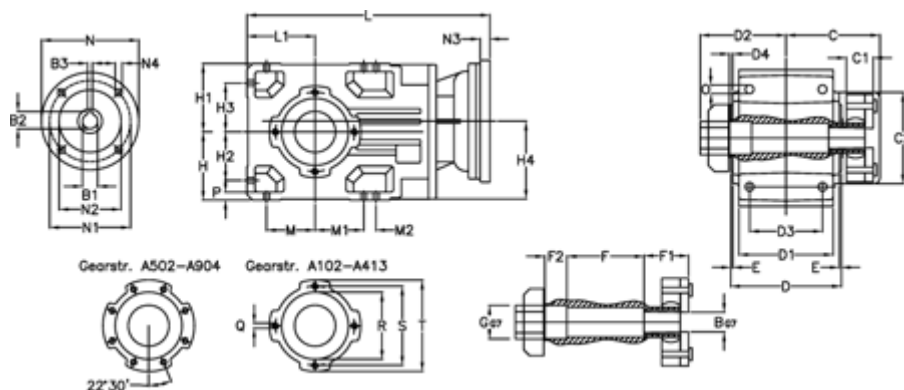

Varenummer: 29600503566635  
 Beskrivelse: Keglehjulsgear A503QF50-35,6-P90B5

## Mål

B	= 50	D = 182	F2 = 60	L = 474.0	N3 = -
B1	= 24	D1 = 155	G = 50	L1 = 112	N4 = M10x12
B2	= 27.3	D2 = 158	GA = 73 NM	M = 80.0	O = 14.0
B3	= 8	D3 = 120	H = 112	M1 = 80.0	P = 13
Betegnelse	= A503QF50-xx-P90 B5	d4 = 4.5	H1 = 112	M2 = 20	Q = M12x19
C	= 177.0	E = 3.5	H2 = 80.0	N = 200	R = 130
C1	= 60	F = 195.0	H3 = 80.0	N1 = 165	S = 165
C2	= 183.0	F1 = 60.0	H4 = 129.5	N2 = 130	T = 200